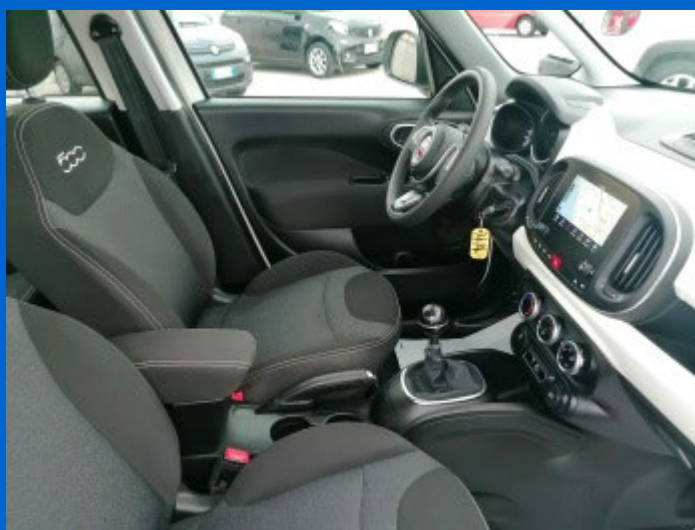

USATO

Marca FIAT
Modello 500 L Pop Star
Cilindrata 13 mjt 95 cv
KW 70
Optional DI SERIE
Anno Imm. 06/2018

14.900 € passaggio escluso