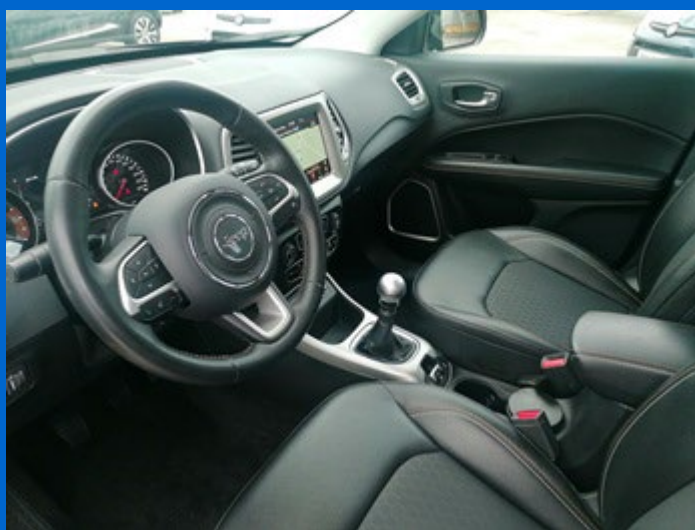

USATO

Marca JEEP
Modello COMPASS
Cilindrata 16 mjt 120 CV
KW 88
Optional FULLOPTONAL
Anno Imm. 12/2018

€ 22.000 + PASSAGGIO.