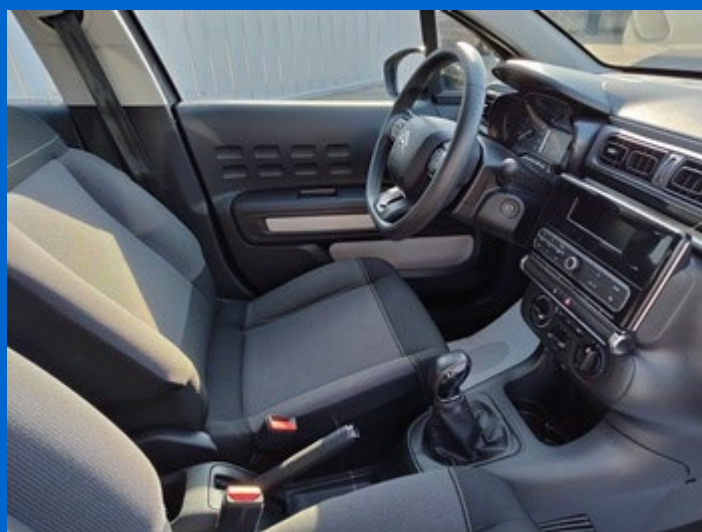

USATO

Marca CITROEN
Modello C 3
Cilindrata 16 HDI 75 CV
KW 55
Optional DI SERIE
Anno Imm. 11/2017

€ 11.900 + PASSAGGIO