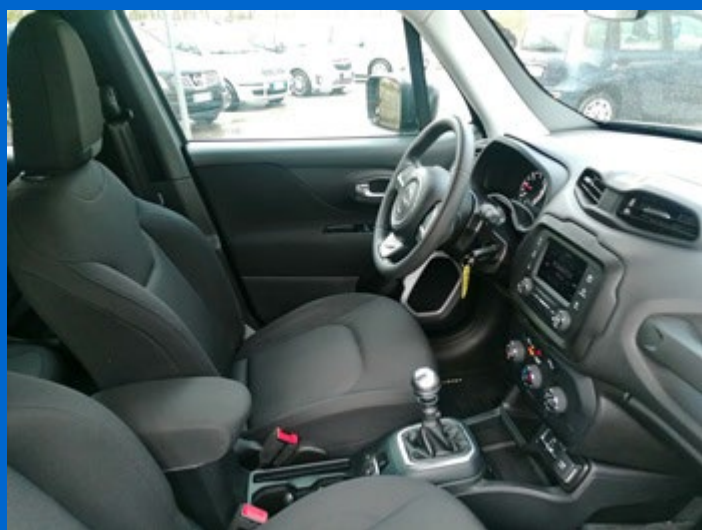

€ 22.000 + PASSAGGIO.

USATO

Marca JEEP
Modello RENEGADE
Cilindrata 16 mjt 120 CV
KW 88
Optional FULLOPTONAL
Anno Imm. 11/2019

21.500 € passaggio escluso

USATO

Marca RENAULT
Modello CLIO Grantuor
Cilindrata 15 DCI 75 CV
KW 55
Optional DI SERIE
Anno Imm. 09/2018