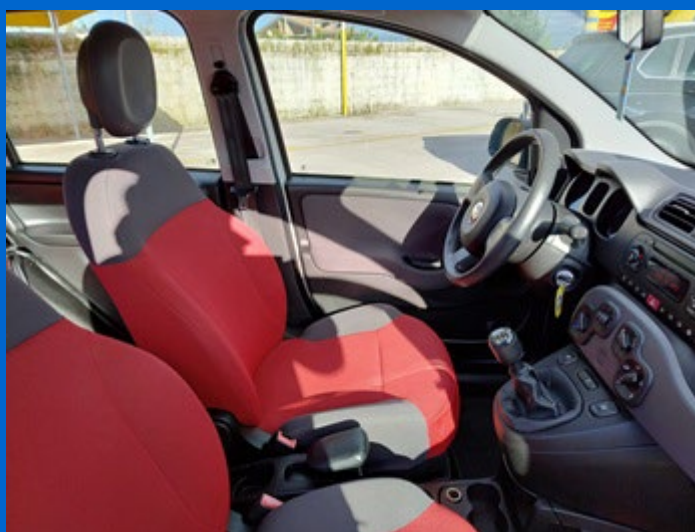

12.900 € passaggio escluso

USATO

Marca FIAT
Modello PANDA Lounge
Cilindrata 13 mjt 75 cv
KW 55
Optional DI SERIE
Anno Imm. 10/2013

8.900 € passaggio escluso

USATO

Marca FIAT
Modello New
Cilindrata 12 69 cv
KW 51
Optional DI SERIE
Anno Imm. 03/2017