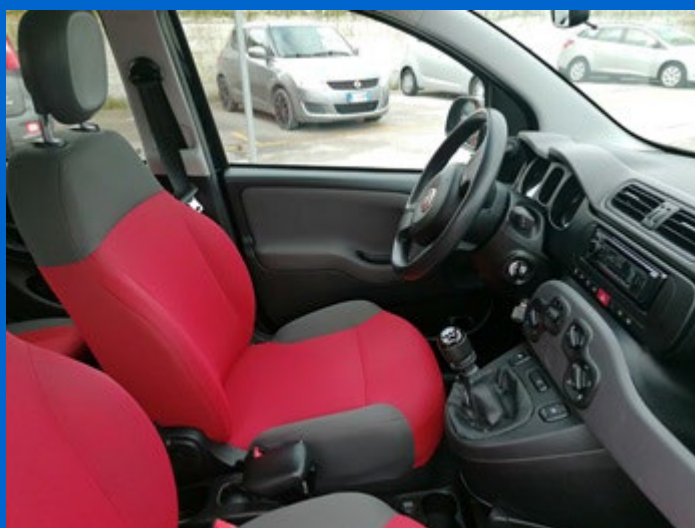

USATO

Marca FIAT
Modello New Panda Easy
Cilindrata 12 GPL
KW 51
Optional DI SERIE
Anno Imm. 08/2016

8.900 € passaggio escluso