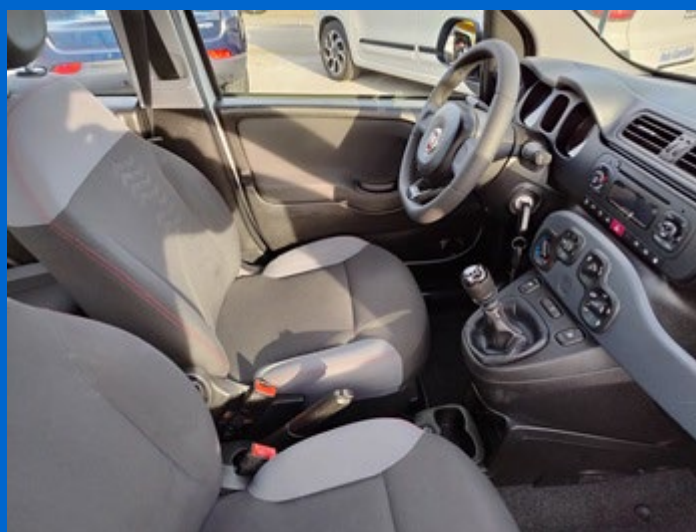

USATO

Marca FIAT
Modello New Panda Easy
Cilindrata 12 GPL
KW 51
Optional DI SERIE
Anno Imm. 10/2018

9.800 € passaggio escluso