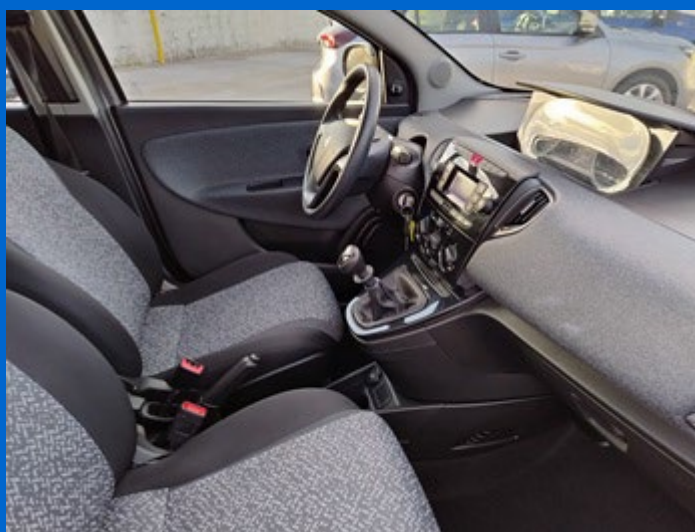

17.500 € passaggio escluso

USATO

Marca LANCIA
Modello YPSILON 5.P
Cilindrata 10 70 cv
KW 51
Optional DI SERIE
Anno Imm. 02/2021

12.500 € passaggio escluso

USATO

Marca LANCIA
Modello YPSILON 5.P
Cilindrata 12 GPL
KW 51
Optional DI SERIE
Anno Imm. 12/2018