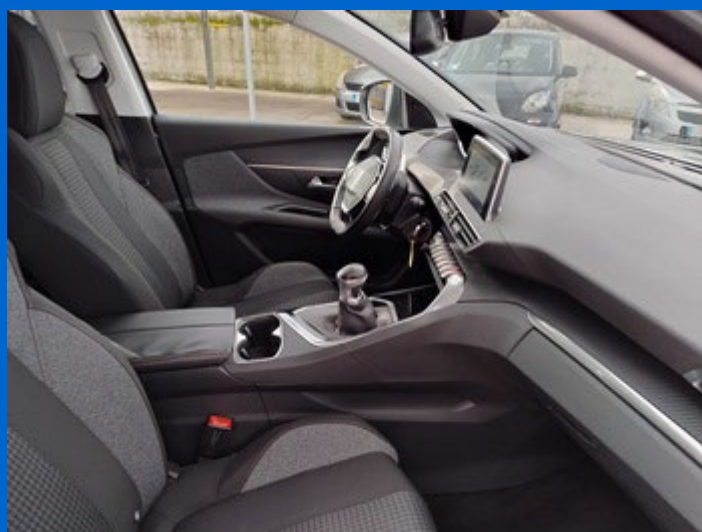

10.900 € passaggio escluso

USATO

Marca RENAULT
Modello CLIO
Cilindrata 15 DCI 75 CV
KW 55
Optional DI SERIE
Anno Imm. 0/2018

11.500 € passaggio escluso

USATO

Marca PEUGEOT
Modello 3008
Cilindrata 16 HDI 120 CV
KW 88
Optional FULLOPTONAL
Anno Imm. 09/2017