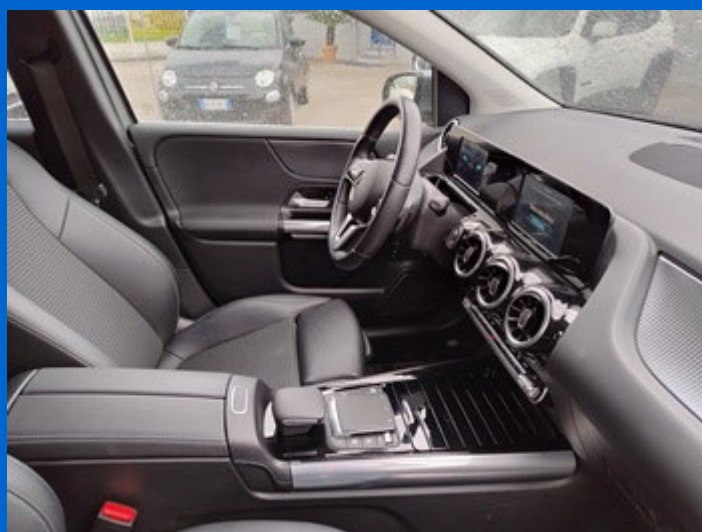

USATO

Marca MERCEDES
Modello B 200 Sport Plus
Cilindrata 2000 150 CV
KW 110
Optional FULLOPTONAL
Anno Imm. 10/2020

€ 28.000 + PASSAGGIO..

USATO

Marca VOLKSWAGEN
Modello GOLF Blue Motion
Cilindrata 16 TDI 115 CV
KW 85
Optional FULLOPTONAL
Anno Imm. 05/2017