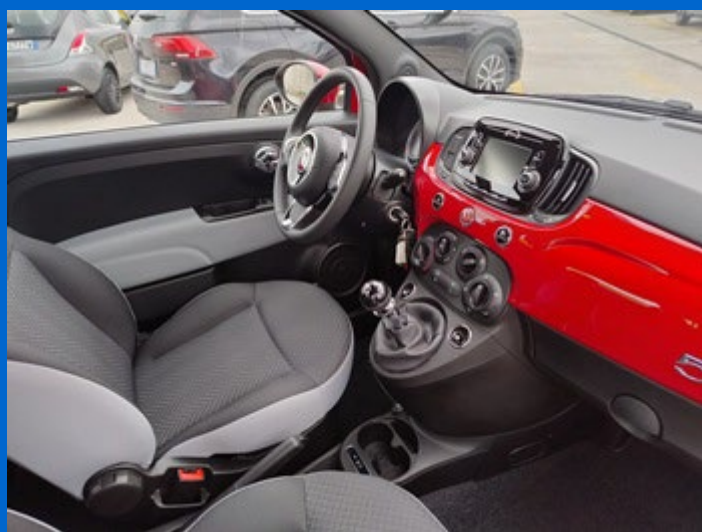

11.300 € passaggio escluso

USATO

Marca FIAT
Modello TIPO Mirror
Cilindrata 13 mjt 75 CV
KW 70
Optional DI SERIE
Anno Imm. 09/2019

13.900 € passaggio escluso

USATO

Marca FIAT
Modello 500 Pop
Cilindrata 10 IBRIDO 70 CV
KW 51
Optional DI SERIE
Anno Imm. 12/2020