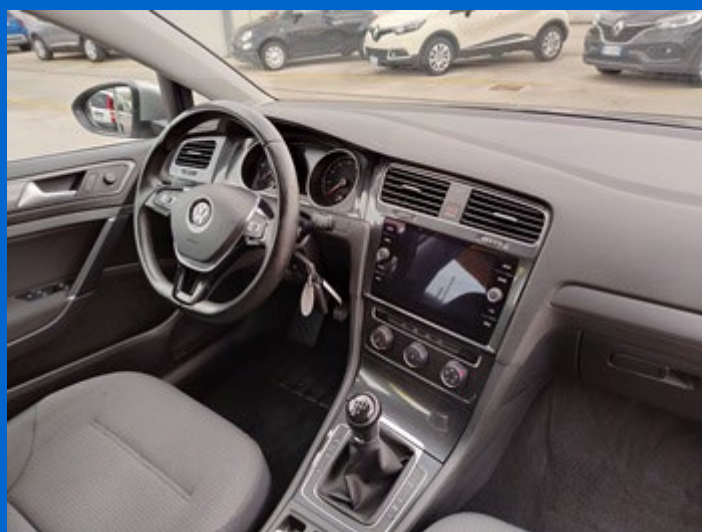

USATO

Marca MERCEDES
Modello B 200 Sport Plus
Cilindrata 2000 150 CV
KW 110
Optional FULLOPTONAL
Anno Imm. 10/2020

€ 28.000 + PASSAGGIO..

USATO

Marca VOLKSWAGEN
Modello GOLF Blue Motion
Cilindrata 16 TDI 115 CV
KW 85
Optional FULLOPTONAL
Anno Imm. 05/2017